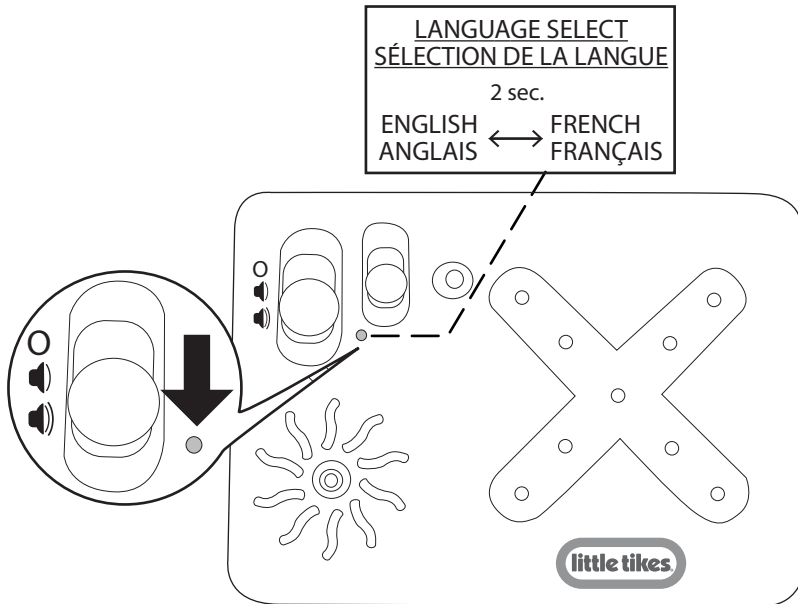

SELECT A LANGUAGE

SÉLECTIONNER UNE LANGUE

Use a small, pointed object (like a pin) to press the button for 2 seconds to switch between English and French.

Utilisez un petit objet pointu (comme une épingle) pour appuyer sur le bouton pendant 2 secondes pour commuter entre l'anglais et le français.